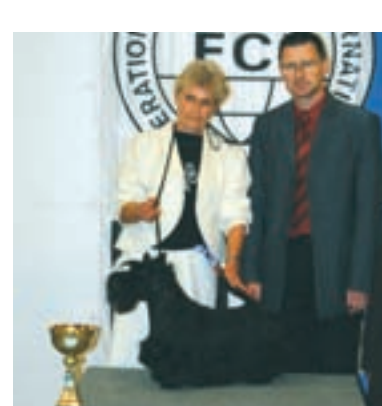

Veterán (so): skotský teriér
Cleo z Klicperova Chlumce
(8. let), maj. M. a J. Očenášek